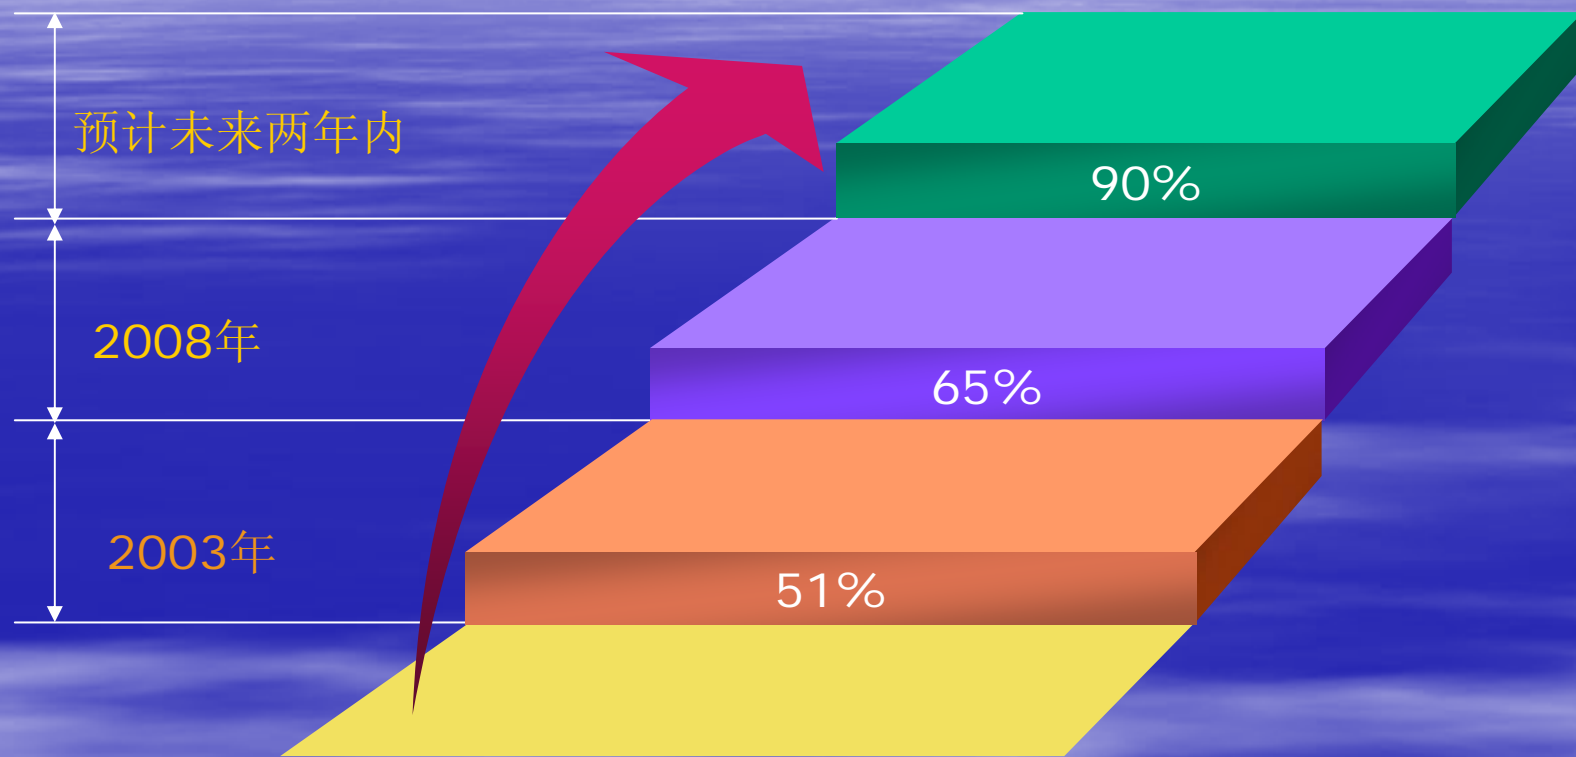

积极推动两国加强全方位合作交流。推动烟台经济技术开发区与托木斯克州特区的合作，特别是推动山东省与托木斯克州在农业、教育、科技、旅游、经贸等全方位的合作

积极推动两国加强全方位合作交流。推动烟台经济技术开发区与托木斯克州特区的合作，特别是推动山东省与托木斯克州在农业、教育、科技、旅游、经贸等全方位的合作

公司董事长在“中俄经济工商界高峰论坛”暨“木材深加工合作研讨会”上签约

从2003年的51%提高到现在的65%。预计未来两年内将达到90%以上