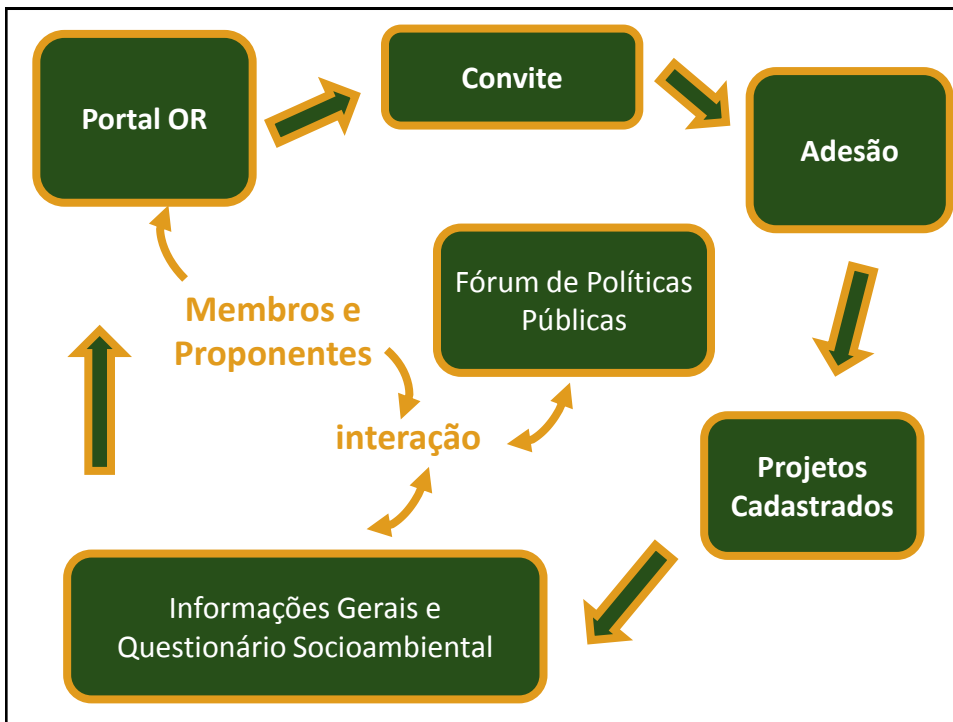

Observatório do REDD

- **Comitê do OR**
- 30 organizações

- **Eixos:**
- Acompanhamento, Capacitação, Comunicação e

Controle Social

Políticas Públicas, Programas e Projetos

Portal OR

- **Portal OR**
- interação;
- acesso a informação;
- controle social.

- **Eixos:**
- Transparência;
- participação da sociedade civil e movimentos sociais;
- respeito e garantia de direitos;
- governança florestal.

Oficina sobre Portal OR

Grupos de Trabalho – Questionário(P&C)